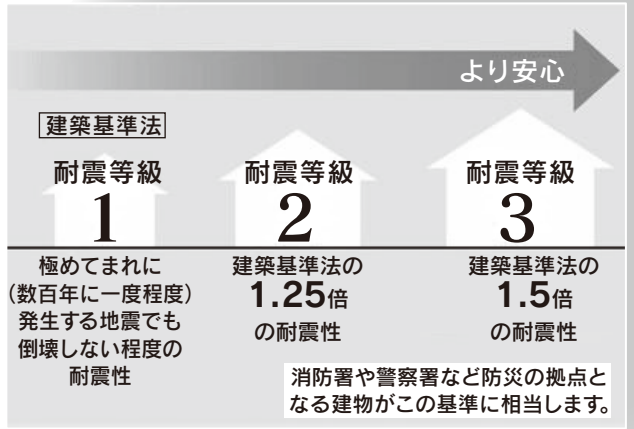

(有)稲葉製材住宅

SW SUPER WALL スーパーウォール工法の

8/7 (日) 体感

構造内覧会

in 荒尾市 増永

午前10時～午後5時まで

家族の命を守る家・安心して過ごせる家

そのヒミツは構造・地盤にあります。

温度差の少ない住環境

長期優良住宅

高気密・高断熱住宅

室内の空気環境

耐震等級3取得

快適
COMFORTABLE

健康
HEALTH

安心
SAFETY

省エネ
SAVING ENERGY

免疫住宅

計画換気

ZEH仕様

地盤保証

制震住宅

太陽光・HEMS

会場案内 荒尾市 増永

お知らせ 8月27日(土)・28日(日)
南関町下坂下にて
体感 完成内覧会 開催予定

平屋の住みやすい住宅、長期優良住宅、発電・蓄電・HEMS(ヘムス)で管理。理想の住まいです。

「健康」→家のつくりで変わる
「安心」→命を守る家

今回はこの2つに重点をおいてお話ができればと思います。

当日はエアコンを1台運転しており、本当に家中涼しいのかご体感ください。(吹抜けとストリップ階段のある2階建てのお家です。)