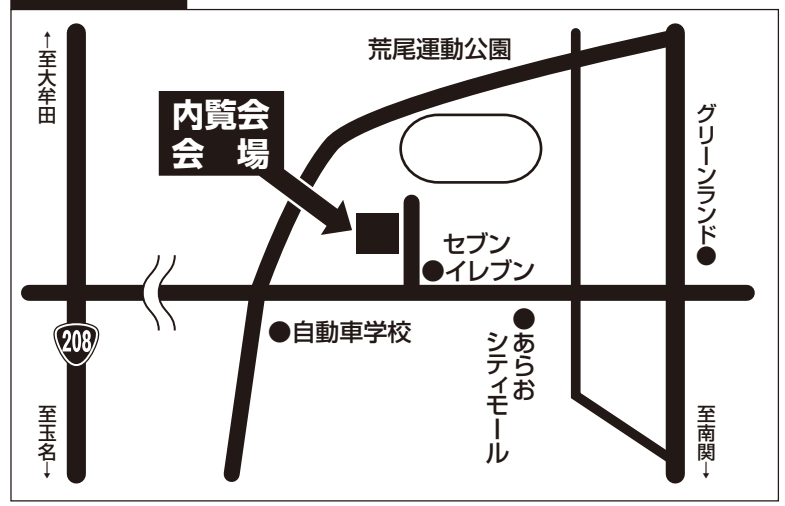

省エネ
SAVING ENERGY

免疫住宅

計画換気

ZEH仕様

地盤保証

制震住宅

太陽光・HEMS

会場案内 荒尾市 増永

お知らせ 8月27日(土)・28日(日)
南関町下坂下にて
体感 完成内覧会 開催予定

平屋の住みやすい住宅、長期優良住宅、発電・蓄電・HEMS(ヘムス)で管理。理想の住まいです。

「健康」→家のつくりで変わる
「安心」→命を守る家

今回はこの2つに重点をおいてお話ができればと思います。

当日はエアコンを1台運転しており、本当に家中涼しいのかご体感ください。(吹抜けとストリップ階段のある2階建てのお家です。)